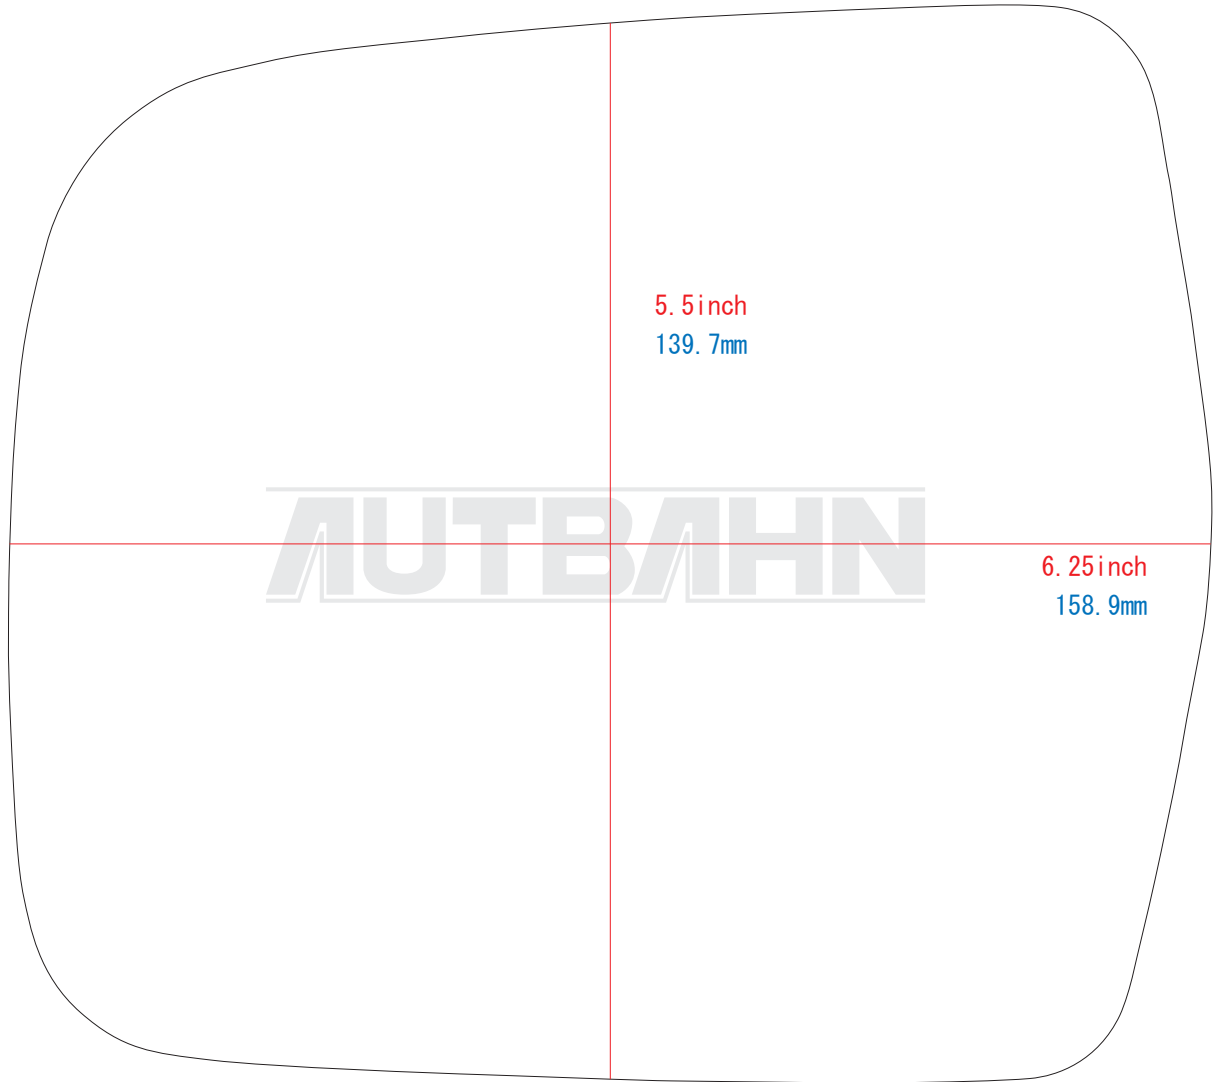

# TOYOTA/T39\_2

複製・無断転写・転用を固くお断り致します。  
The copy, the transcript, and the diversion are prohibited.