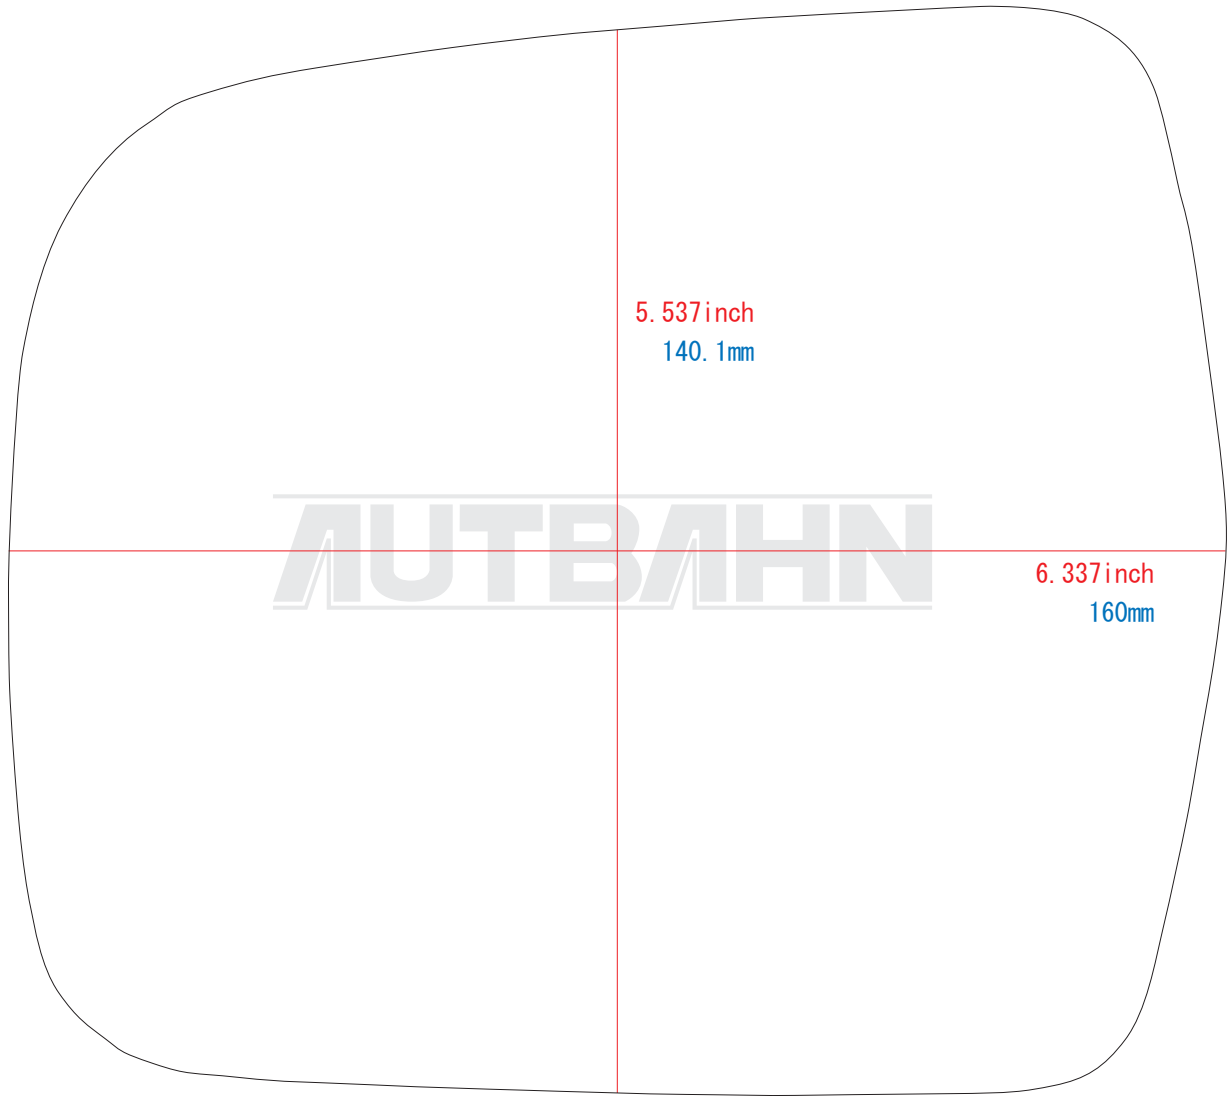

# TOYOTA/T30\_2

複製・無断転写・転用を固くお断り致します。  
The copy, the transcript, and the diversion are prohibited.