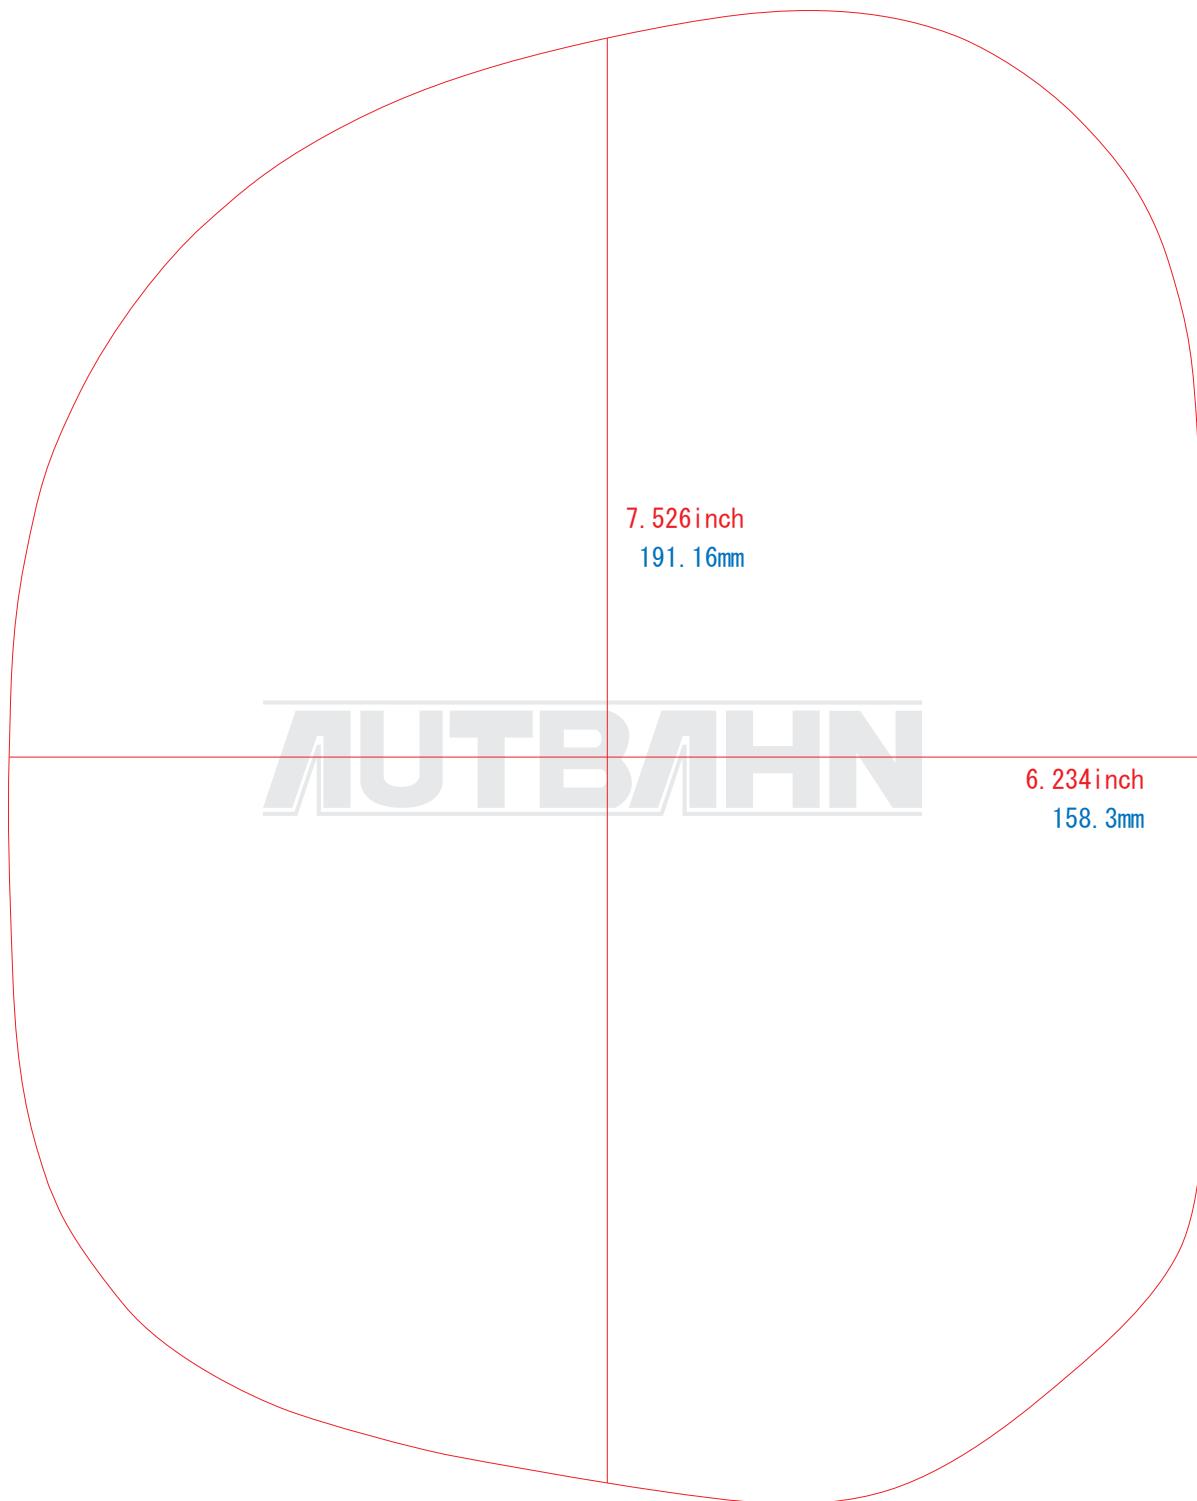

MITSUBISHI/MI05

複製・無断転写・転用を固くお断り致します。
The copy, the transcript, and the diversion are prohibited.

複製・無断転写・転用を固くお断り致します。
The copy, the transcript, and the diversion are prohibited.

AUTBAHN