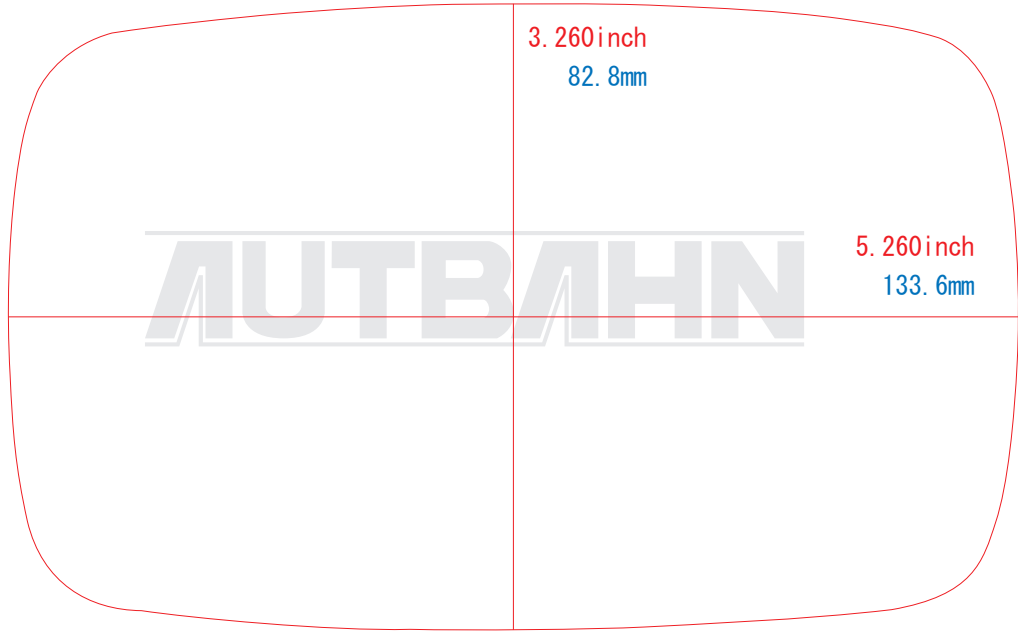

# KAWASAKI / MOKO9

複製・無断転写・転用を固くお断り致します。  
The copy, the transcript, and the diversion are prohibited.

R

L