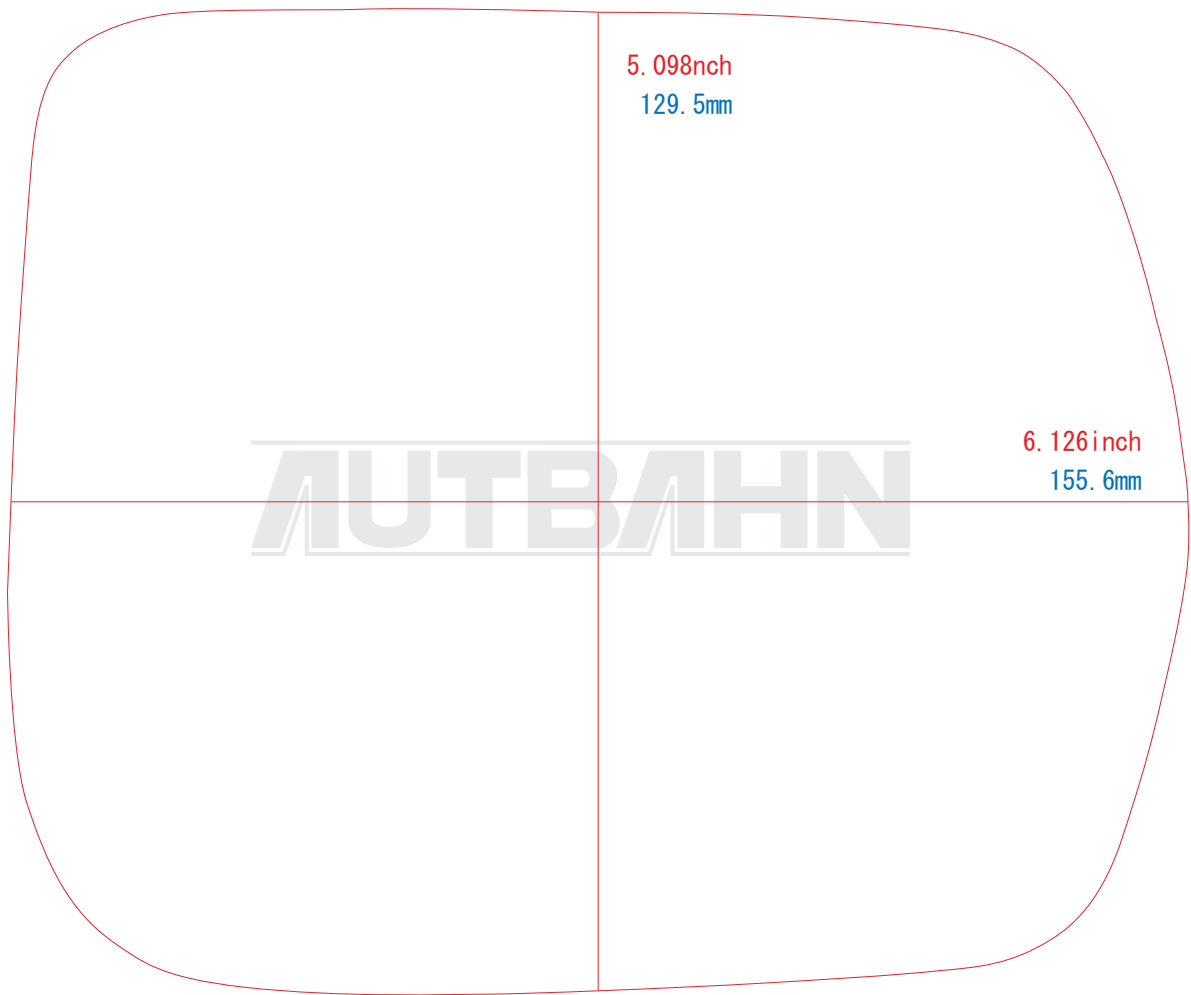

複製・無断転写・転用を固くお断り致します。
The copy, the transcript, and the diversion are prohibited.

R

HONDA/H39

複製・無断転写・転用を固くお断り致します。
The copy, the transcript, and the diversion are prohibited.