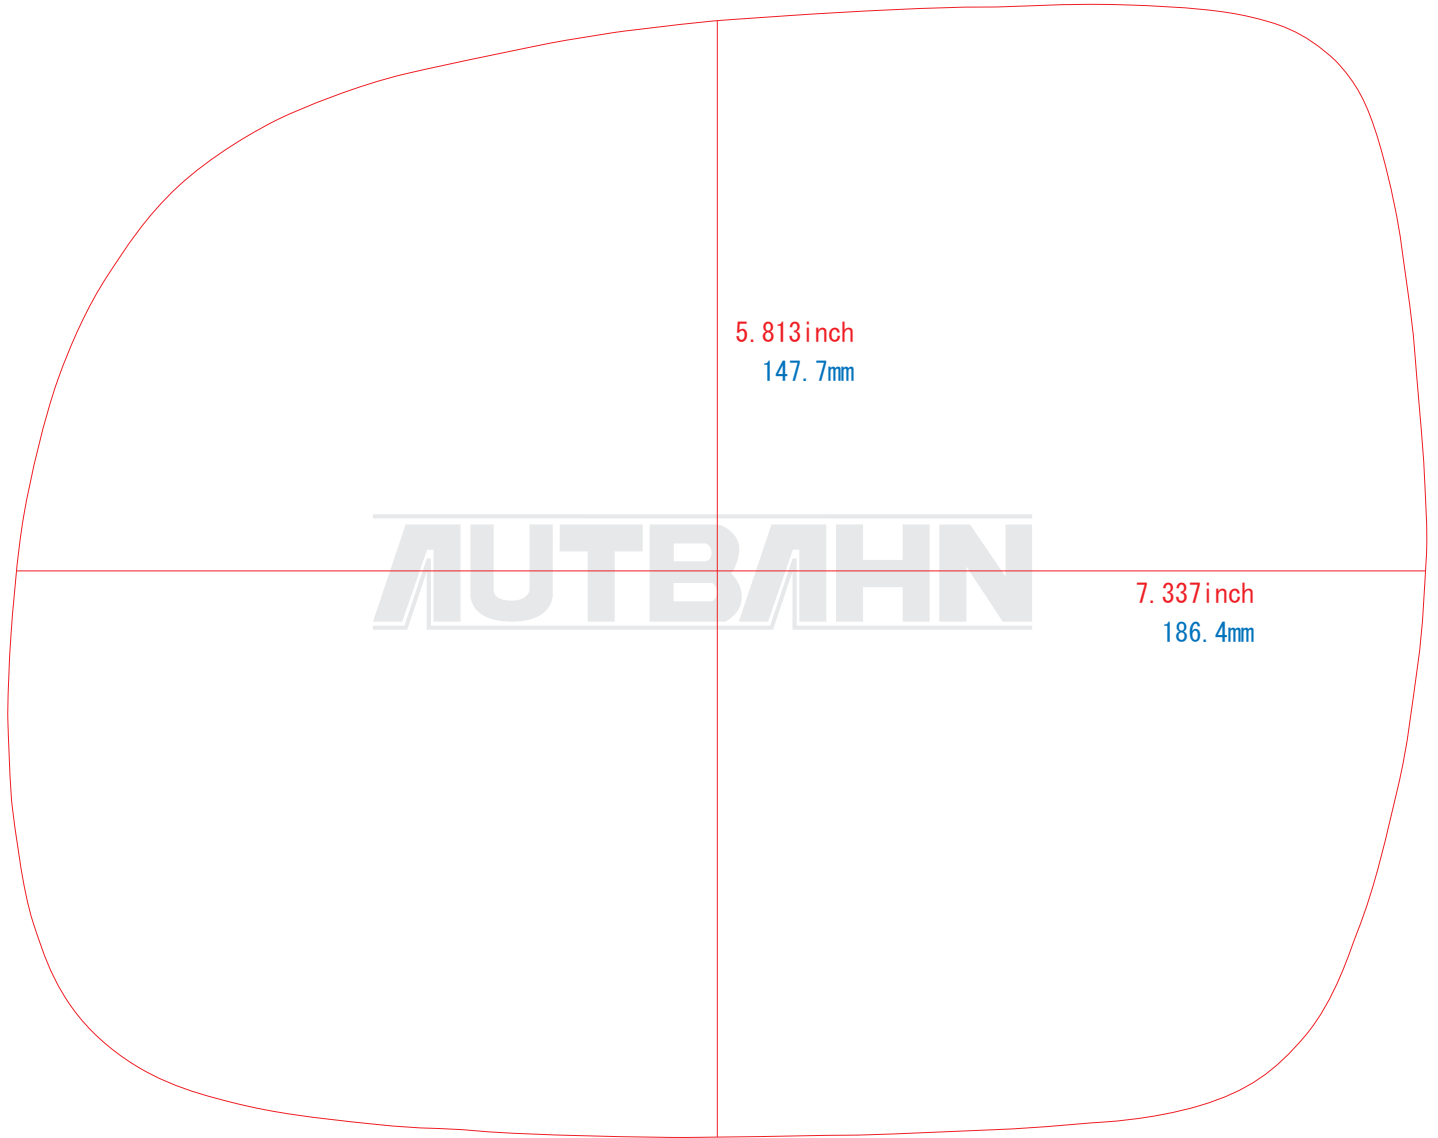

TOYOTA/T53

複製・無断転写・転用を固くお断り致します。
The copy, the transcript, and the diversion are prohibited.

TOYOTA/T53

複製・無断転写・転用を固くお断り致します。
The copy, the transcript, and the diversion are prohibited.

AUTBAHN