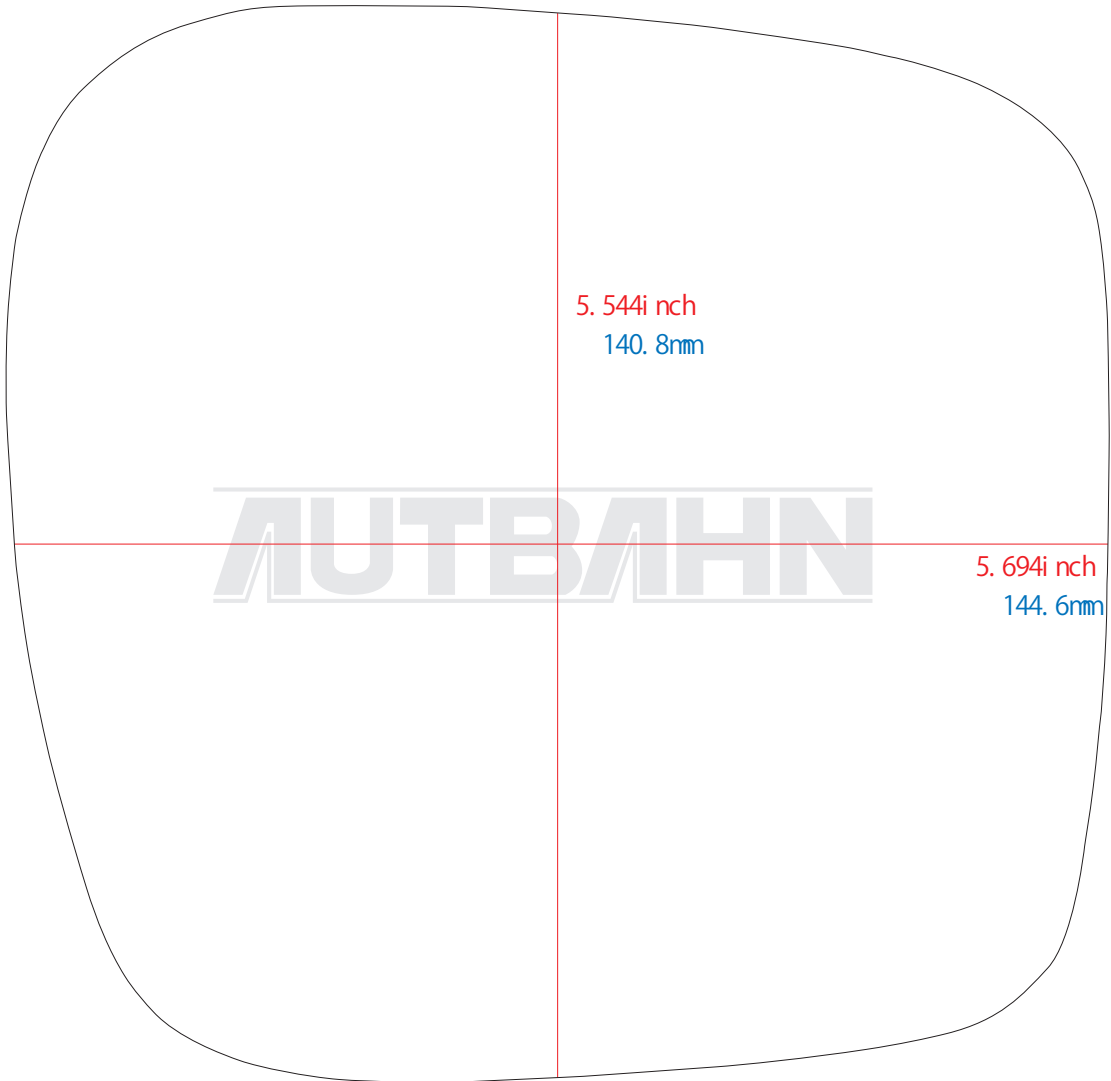

# MAZDA/SU08

複製・無断転写・転用を固くお断りいたします。  
The copy, the transcript, and the diversion are prohibited.