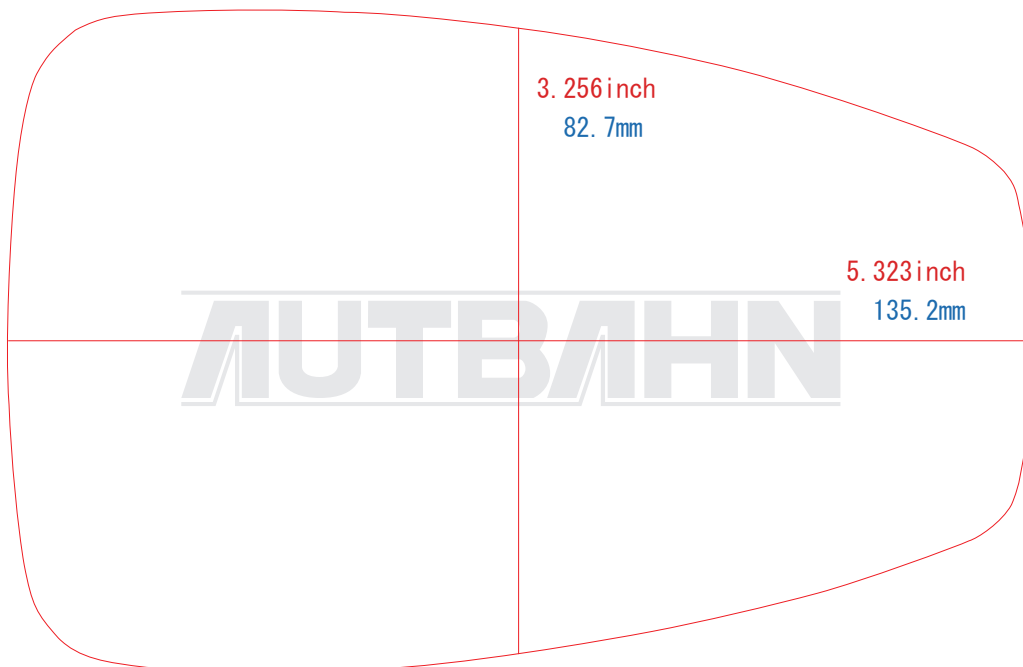

CITROEN/SG29

複製・無断転写・転用を固くお断り致します。
The copy, the transcript, and the diversion are prohibited.

R

L