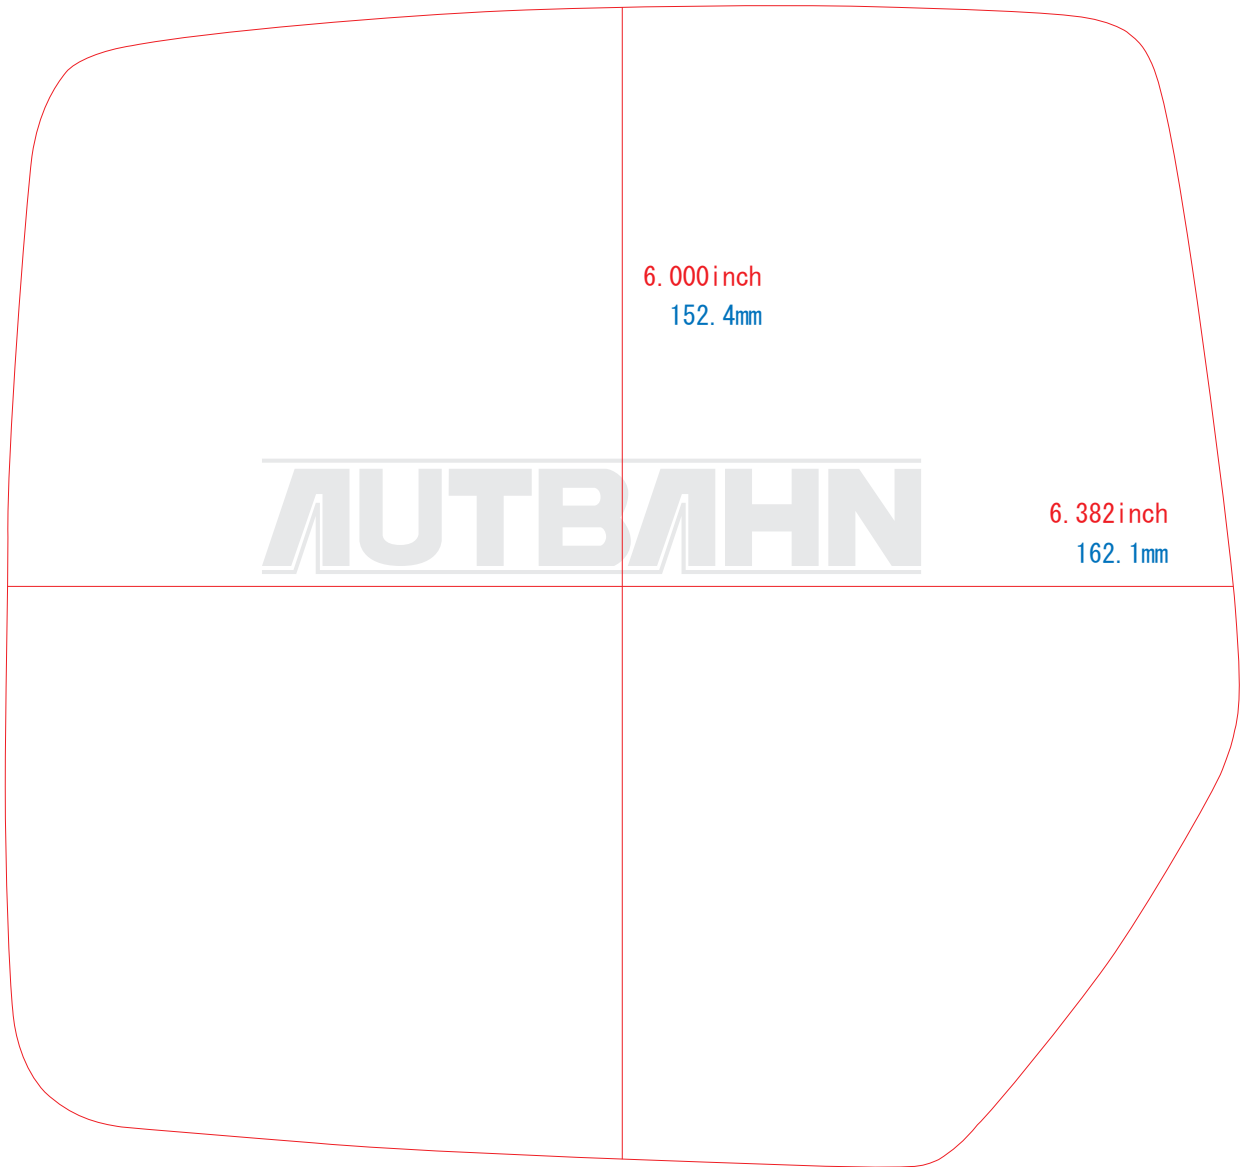

DODGE/K15

複製・無断転写・転用を固くお断り致します。
The copy, the transcript, and the diversion are prohibited.

CHIRYSLER/K15

複製・無断転写・転用を固くお断り致します。
The copy, the transcript, and the diversion are prohibited.

L