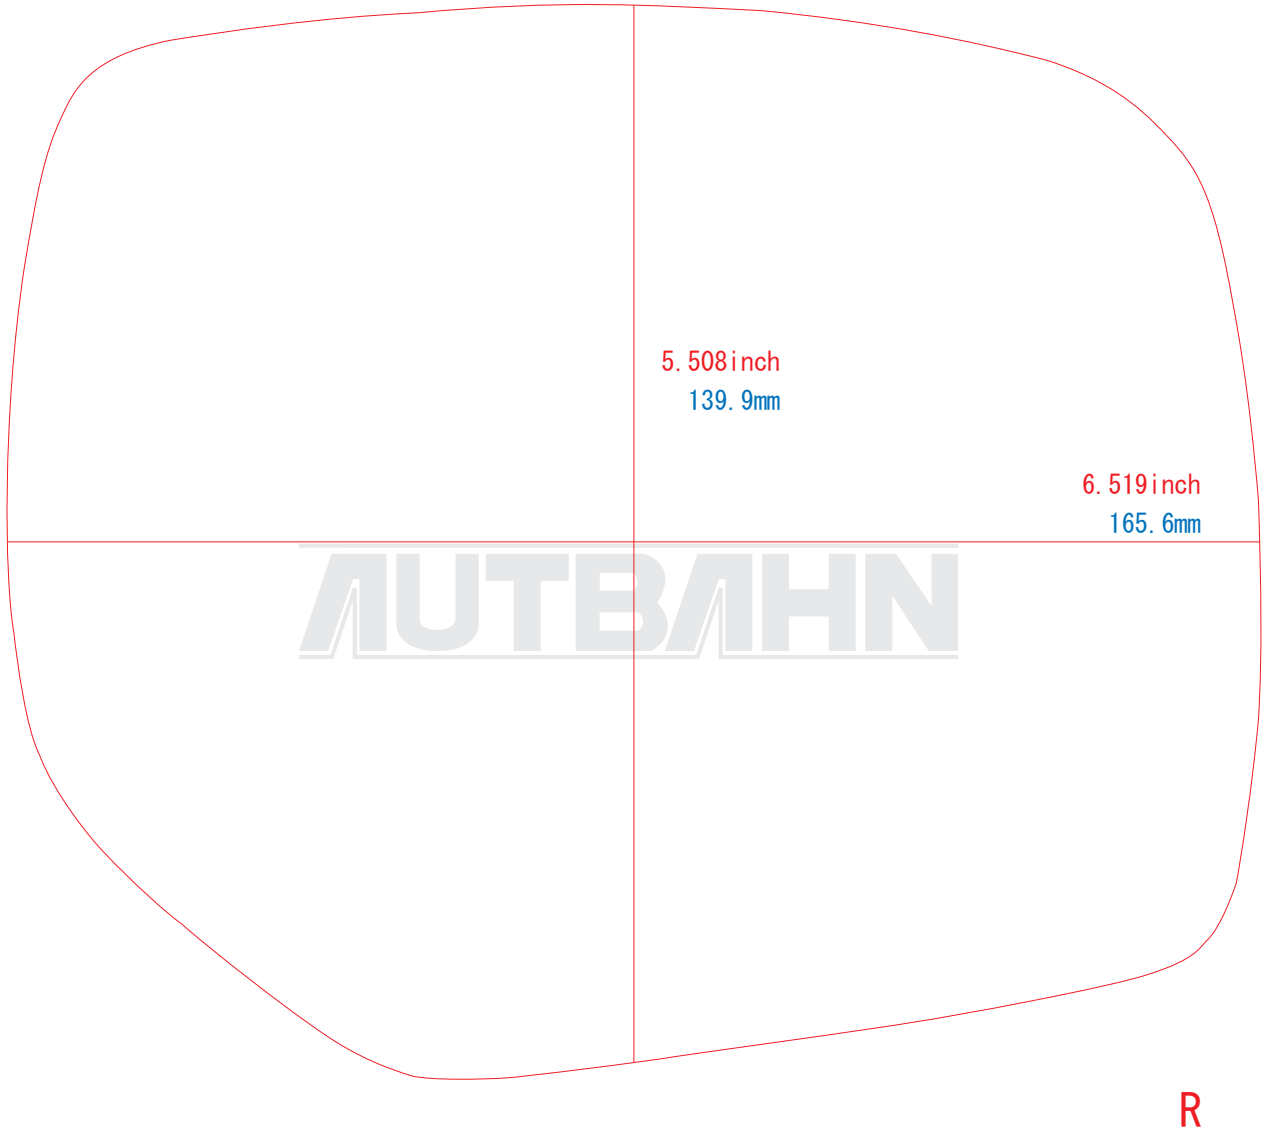

# SUBARU/S08

複製・無断転写・転用を固くお断り致します。  
The copy, the transcript, and the diversion are prohibited.